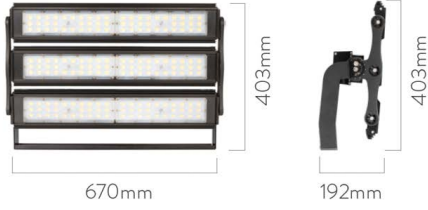

Zaman İçindeki Performansı / Over Time Performance (IEC Uyumlu)

50000 saatte kontrol tertibatı arıza oranı / Control gear failure rate at 50000 h	.....5%
Ortalama kullanım ömrü* 50000 saatte lümen bakım / Lumen maintenance at 50000 h	.....L80

Uygulama Koşulları / Application Conditions

Ortam sıcaklığı aralığı / Ambient Temperature range	-40°C...+85°C
Performans Ortam sıcaklığı / Performance Ambient temperature Tq	+60°C
Maksimum dim seviyesi / Max Dim Level	-

Onay ve Uygulama / Approval and Application

Koruma Sınıfı / Ingress Protection	IP66
Mekanik darbe dayanımı / Mechanical Impact P.	IK09

Başlangıç Performansı / Initial Performance (IEC Uyumlu)

Işık Akısı (4000K ile Yapıldı) / Luminous Flux	37500lm
Işık akısı toleransı / Luminous Flux Tolerance	+/-%5
Armatür Verimi / Luminaire Efficacy	125 lm/w
Renk Sıcaklığı / Color Temperature	4000K
Renksel Geriverim İ deksi / Color Rendering Index	70 CRI
Sistem Gücü / System Power	300W
Güç tüketimi toleransı / Power Consumption Tolerance	+/-%10

Ürün Verileri / Product Data

Sipariş ürün adı / Order Product Name	ZPX300 AS
Paket Başına Miktar /Quantity per Pack	1 pcs.
Büyük kutu başına paket sayısı/ Packs per Outer Box	1 pcs.
Net Ağırlık (Parça Başına) / Net Weight (Piece)	7 kg

Armatür Boyutu / Dimension